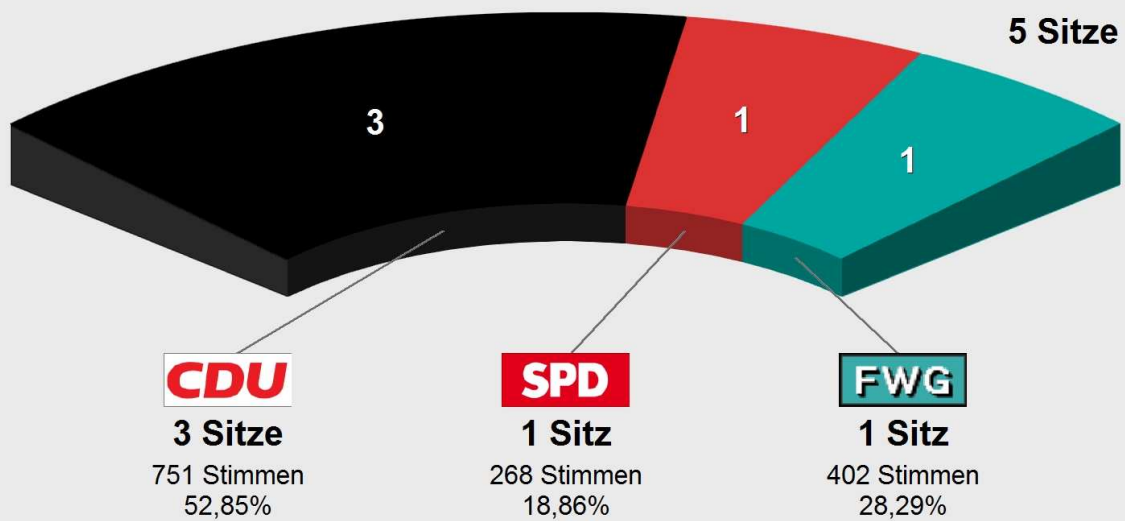

Ortsbeiratswahl Gusternh 2016
Vorläufige Sitzverteilung