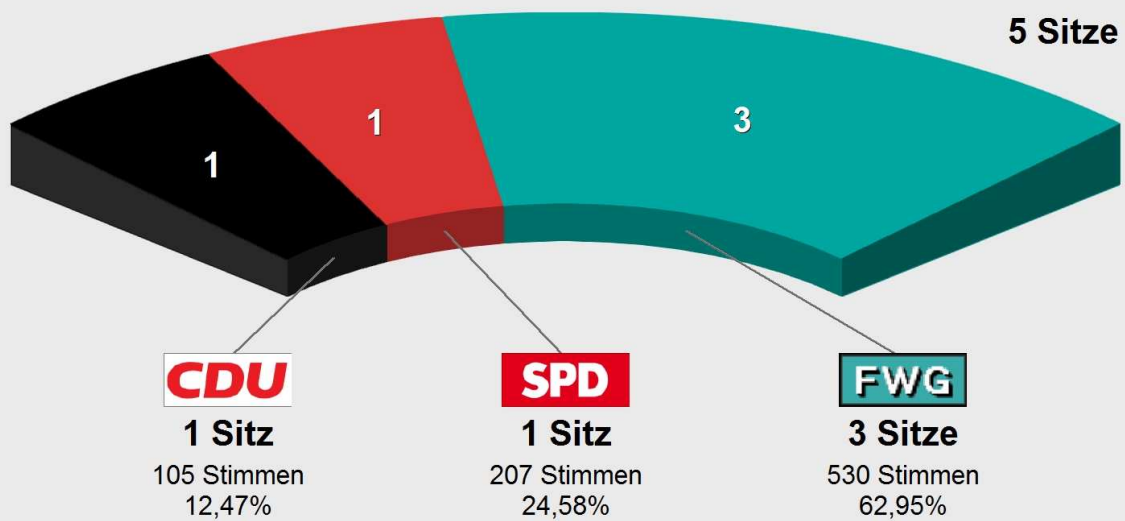

Stimmenanteile in Prozent (%)

Wahlb. ohne Sperrv.	323
Wahlb. mit Sperrv.	23
Wahlb. nach § 16a, 2 KWO .	0
Wahlb. insges.	346
Wählerinnen / Wähler	180
dav. mit Wahlschein	22
Ungült. Stimmzettel	6
Gültige Stimmen	842
Wahlbeteiligung	52,02%

	Stimmen	Anteil
CDU	105	12,47%
SPD	207	24,58%
FWG	530	62,95%

Ortsbeiratswahl Rabensch 2016

Vorläufige Sitzverteilung

Vorl. Sitzzuteilung Ortsbeiratswahl Rabensch 2016

CDU : 1 Sitz			
Rang	Person	Stimmen	%-Liste
1	Schleifenbaum, Frank	65	61,90