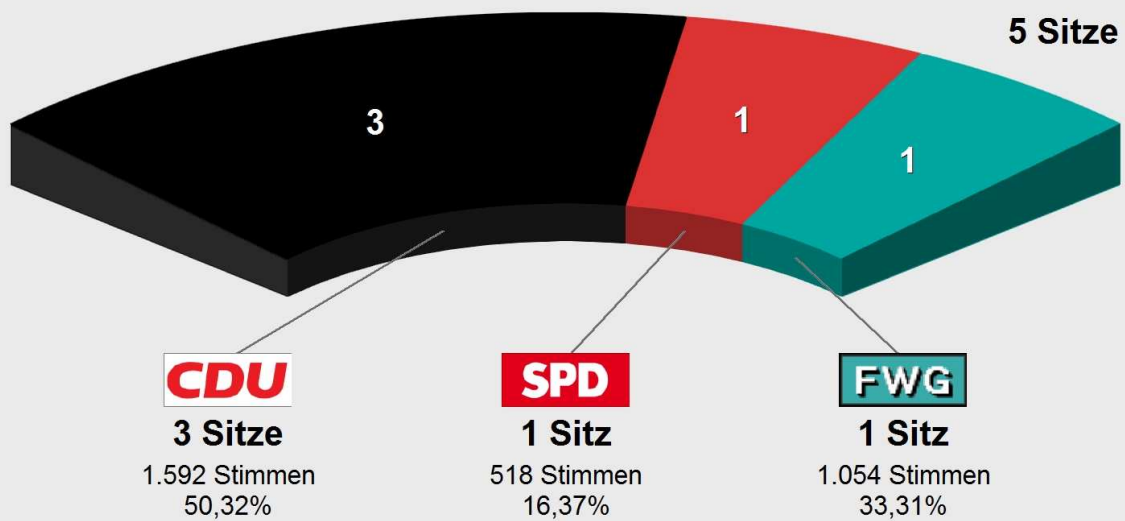

Ortsbeiratswahl Breit 2016

Vorläufiges Endergebnis

Stimmenanteile in Prozent (%)

Wahlb. ohne Sperrv.	1.332
Wahlb. mit Sperrv.	119
Wahlb. nach § 16a, 2 KWO .	0
Wahlb. insges.	1.451
Wählerinnen / Wähler	668
dav. mit Wahlschein	114
Ungült. Stimmzettel	16
Gültige Stimmen	3.164
Wahlbeteiligung	46,04%

	Stimmen	Anteil
CDU	1.592	50,32%
SPD	518	16,37%
FWG	1.054	33,31%

Ortsbeiratswahl Breit 2016

Vorläufige Sitzverteilung

Vorl. Sitzzuteilung Ortsbeiratswahl Breit 2016

CDU : 3 Sitze			
Rang	Person	Stimmen	%-Liste
1	Müller, Armin	727	45,67
2	Becker, Andreas	540	33,92
3	Göbel, Sascha	325	20,41