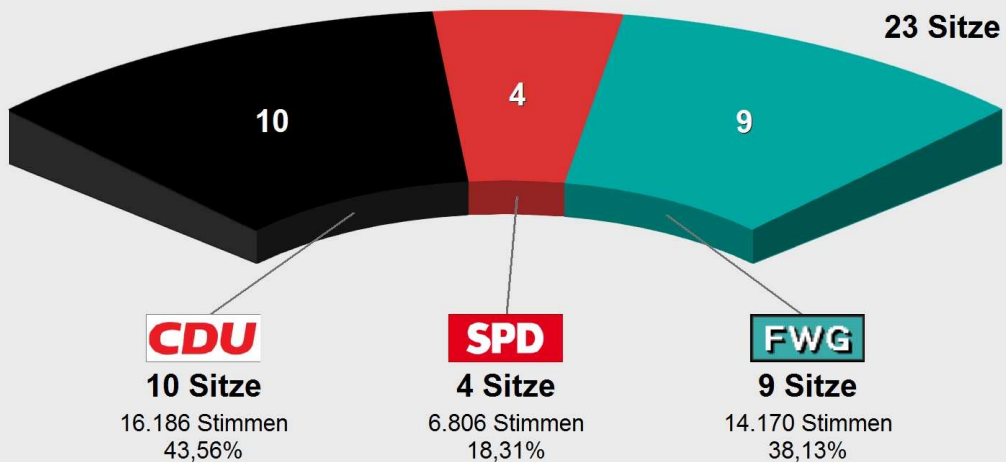

Gemeindewahl Breit 2016
Vorläufige Sitzverteilung