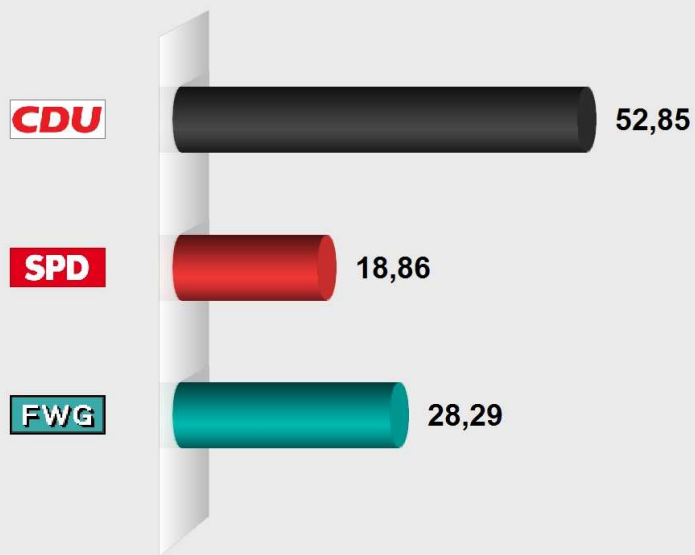

Ortsbeiratswahl Gusternh 2016
Vorläufiges Endergebnis
Stimmenanteile in Prozent (%)