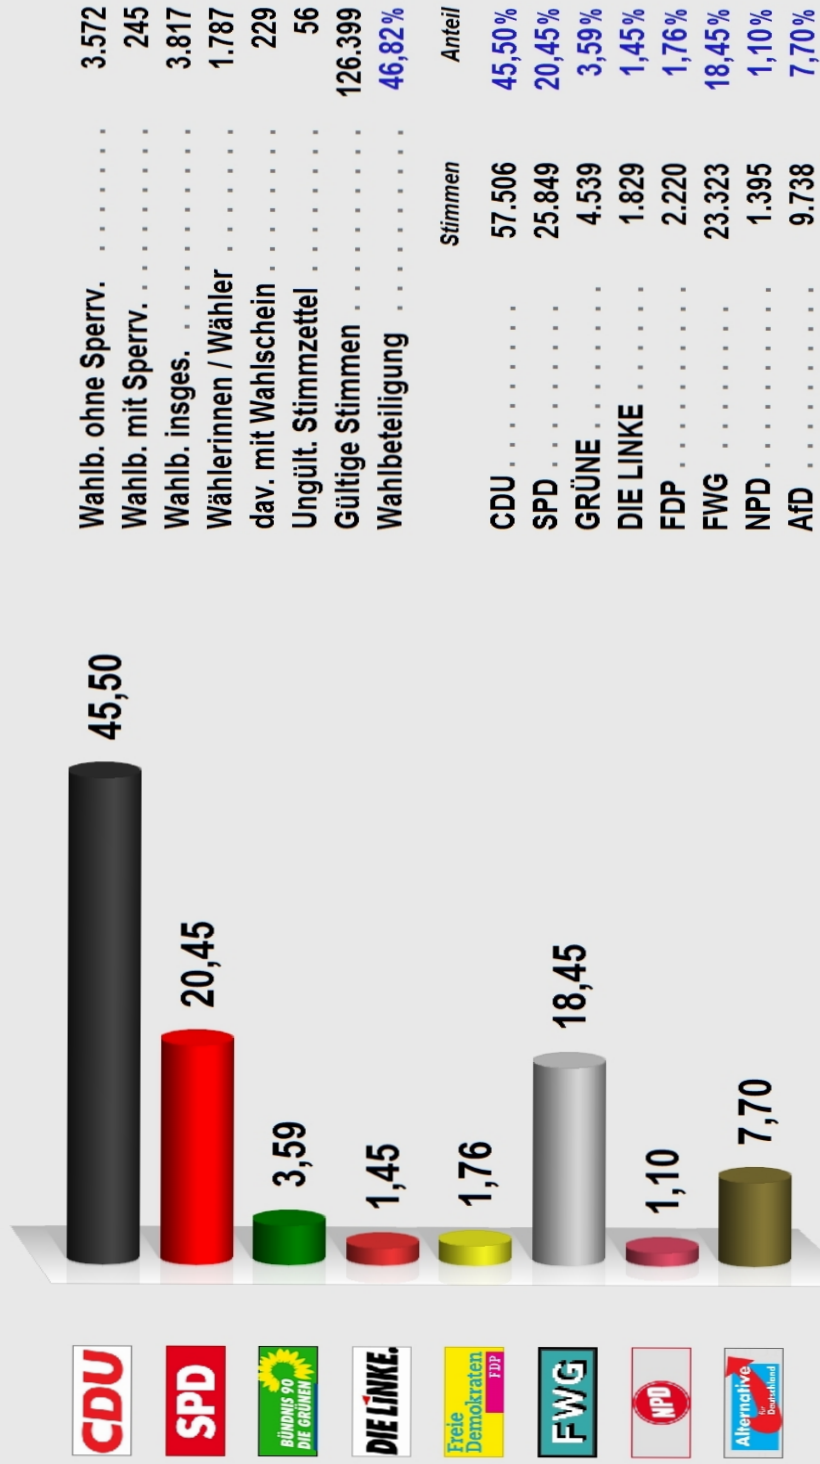

Anzahl gewählter Frauen:

CDU: 1 Frau

SPD: 1 Frau

FWG: 0 Frauen

Kreiswahl 2016 Lahn-Dill-Kreis Breitscheid

Vorläufiges Endergebnis

Stimmenanteile in Prozent (%)

Kreiswahl 2016 Lahn-Dill-Kreis Breitscheid