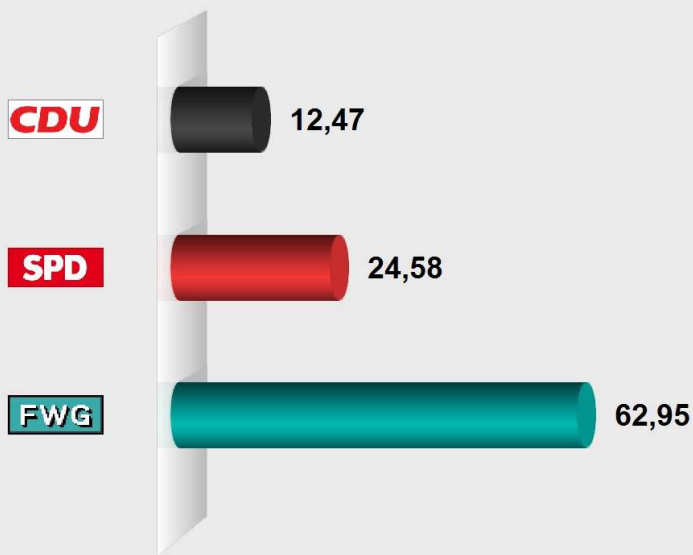

Ersatzpersonen

2	Kuhlmann, Alexander	104	25,87
3	Fuchs, Albrecht	67	16,67

Anzahl gewählter Frauen:

CDU: 2 Frauen

SPD: 1 Frau

FWG: 0 Frauen

Ortsbeiratswahl Rabensch 2016

Vorläufiges Endergebnis

Stimmenanteile in Prozent (%)

Wahlb. ohne Sperrv.	323
Wahlb. mit Sperrv.	23
Wahlb. nach § 16a, 2 KWO .	0
Wahlb. insges.	346
Wählerinnen / Wähler	180
dav. mit Wahlschein	22
Ungült. Stimmzettel	6
Gültige Stimmen	842
Wahlbeteiligung	52,02%