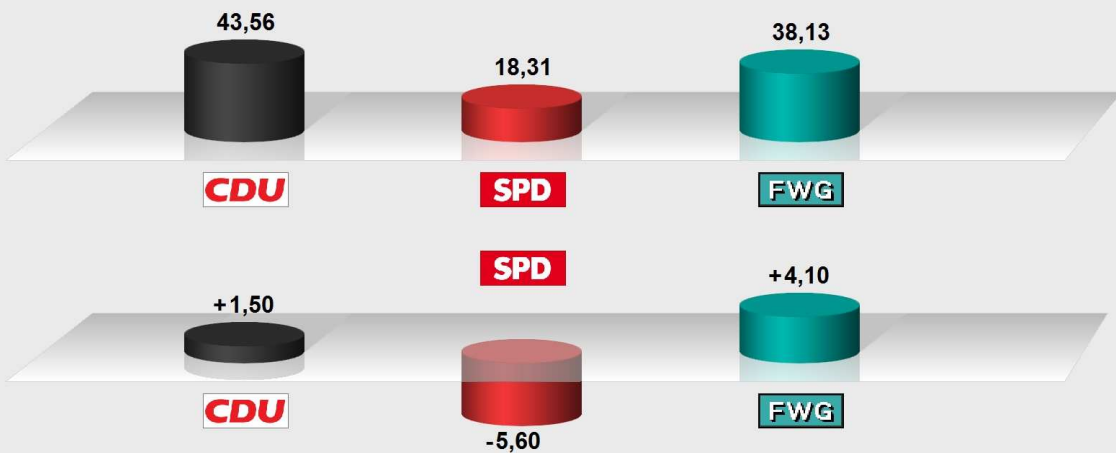

Gemeindewahl Breit 2016
im Vergleich mit Gemeindewahl Breitscheid 2011
Vorläufiges Endergebnis
Stimmenanteile in Prozent (%), Gewinne/Verluste in Prozentpunkten