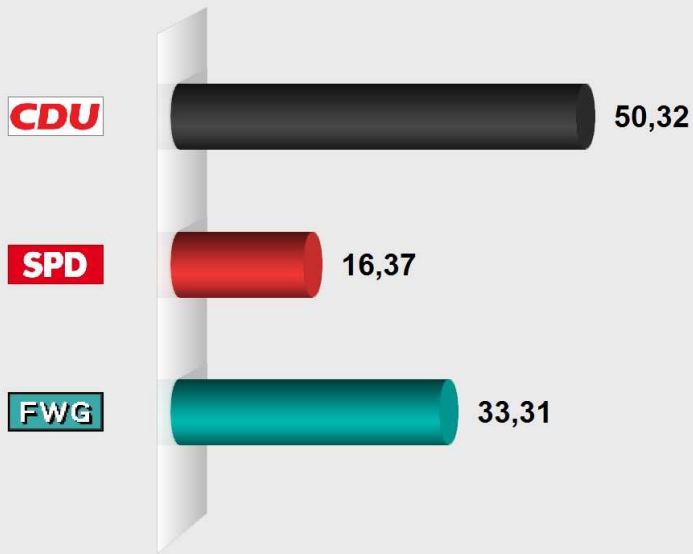

Ortsbeiratswahl Breit 2016

Vorläufiges Endergebnis

Stimmenanteile in Prozent (%)