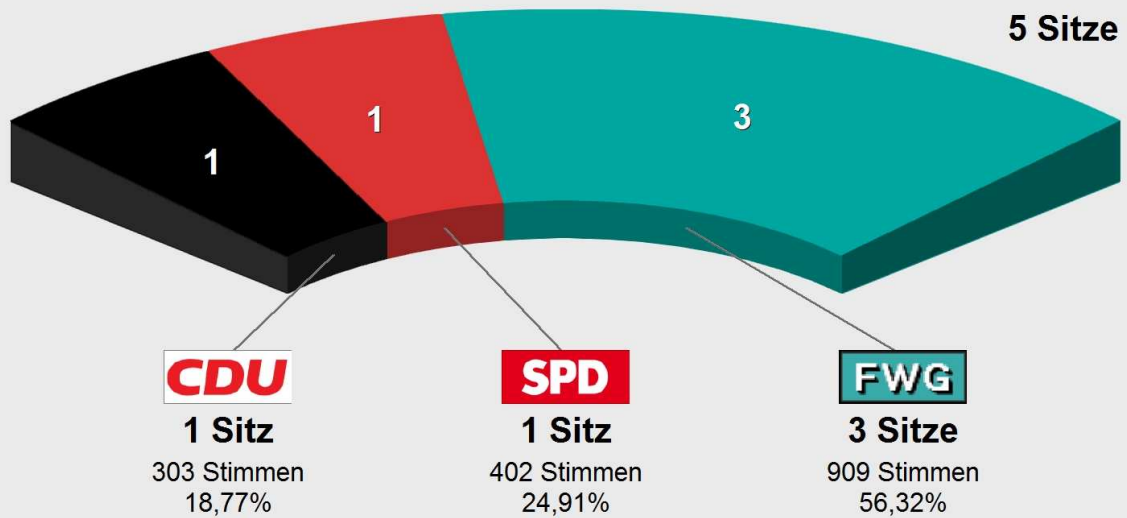

Ersatzpersonen

2	Betge, Rainer	368	34,91
---	---------------	-----	-------

Ortsbeiratswahl Medenb 2016
Vorläufiges Endergebnis
Stimmenanteile in Prozent (%)

Wahlb. ohne Sperrv.	877
Wahlb. mit Sperrv.	31
Wahlb. nach § 16a, 2 KWO . . .	0
Wahlb. insges.	908
Wählerinnen / Wähler	384
dav. mit Wahlschein	30
Ungült. Stimmzettel	16
Gültige Stimmen	1.614
Wahlbeteiligung	42,29%

	Stimmen	Anteil
CDU	303	18,77%
SPD	402	24,91%
FWG	909	56,32%

Ortsbeiratswahl Medenb 2016
Vorläufige Sitzverteilung

Vorl. Sitzzuteilung Ortsbeiratswahl Medenb 2016

CDU : 1 Sitz			
Rang	Person	Stimmen	%-Liste
1	Bauer, Magnus	303	100,00