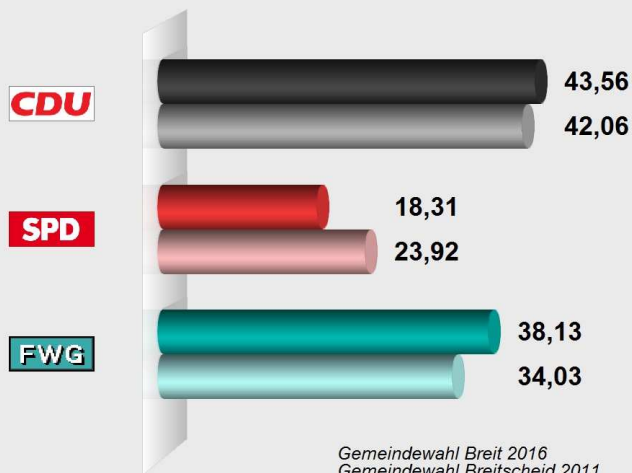

Gemeinde Breitscheid

Kommunalwahl 2016

Übersicht über die Wahlergebnisse

1. Wahl der Gemeindevertretung

2. Kreistagswahl Lahn-Dill-Kreis

3. Ortsbeiratswahlen

- Breitscheid
- Medenbach
- Erdbach
- Gusternhain
- Rabenscheid

Gemeindewahl Breit 2016

Nr	Bereich	Wahlb. insges.	Wahlb. ohne Sperrv.	Wahlb. mit Sperrv.	Wahlb. nach § 16a, 2 KWVO	Ungült. Stimmzettel	Wählerinnen / Wähler	dav. mit Wahlschein	Wahlbeteiligung	CDU	SPD	FWG
		A	A1	A2	A3	C	B	B1		D1	D2	D6
1	Breitscheid	1.452	1.333	119	0	11	671	114	46,21	6.601	2.124	5.403
	in %		91,80	8,20	0,00	1,64	46,21	16,99		46,72	15,03	38,24
2	Medenbach	909	878	31	0	4	384	30	42,24	1.856	2.022	4.065
	in %		96,59	3,41	0,00	1,04	42,24	7,81		23,37	25,46	51,18
3	Erdbach	506	468	38	0	5	257	34	50,79	3.634	730	933
	in %		92,49	7,51	0,00	1,95	50,79	13,23		68,60	13,78	17,61
4	Gusternhain	596	563	33	0	3	297	30	49,83	3.548	969	1.637
	in %		94,46	5,54	0,00	1,01	49,83	10,10		57,65	15,75	26,60
5	Rabenscheid	348	325	23	0	8	180	22	51,72	547	961	2.132
	in %		93,39	6,61	0,00	4,44	51,72	12,22		15,03	26,40	58,57
	Gesamt	3.811	3.567	244	0	31	1.789	230	46,94	16.186	6.806	14.170
	in %		93,60	6,40	0,00	1,73	46,94	12,86		43,56	18,31	38,13

Gemeindewahl Breit 2016
im Vergleich mit Gemeindewahl Breitscheid 2011
 Vorläufiges Endergebnis
 Stimmenanteile in Prozent (%)

Gemeindewahl Breit 2016

Wahlb. ohne Sperrv.	3.567
Wahlb. mit Sperrv.	244
Wahlb. nach § 16a, 2 KWO . . .	0
Wahlb. insges.	3.811
Wählerinnen / Wähler	1.789
dav. mit Wahlschein	230
Ungült. Stimmzettel	31
Gültige Stimmen	37.162
Wahlbeteiligung	46,94%