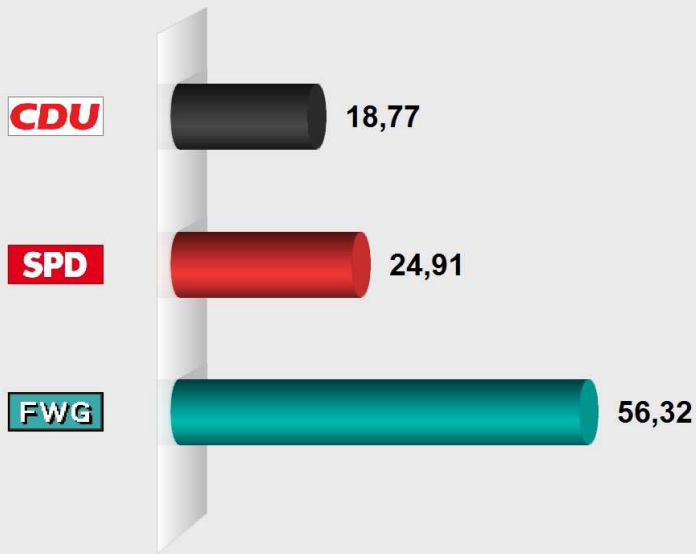

	Stimmen	Anteil
CDU	1.592	50,32%
SPD	518	16,37%
FWG	1.054	33,31%

Ortsbeiratswahl Breit 2016

Vorläufige Sitzverteilung

Vorl. Sitzzuteilung Ortsbeiratswahl Breit 2016

CDU : 3 Sitze			
Rang	Person	Stimmen	%-Liste
1	Müller, Armin	727	45,67
2	Becker, Andreas	540	33,92
3	Göbel, Sascha	325	20,41

SPD : 1 Sitz			
Rang	Person	Stimmen	%-Liste
1	Petry, Jens	268	51,74

Ersatzpersonen

2	Eichmann, Ulrich	250	48,26
---	------------------	-----	-------

FWG : 1 Sitz			
Rang	Person	Stimmen	%-Liste
1	Kolb, Michael	686	65,09

Ersatzpersonen

2	Betge, Rainer	368	34,91
---	---------------	-----	-------

Ortsbeiratswahl Medenb 2016
Vorläufiges Endergebnis
Stimmenanteile in Prozent (%)

Wahlb. ohne Sperrv.	877
Wahlb. mit Sperrv.	31
Wahlb. nach § 16a, 2 KWO . . .	0
Wahlb. insges.	908
Wählerinnen / Wähler	384
dav. mit Wahlschein	30
Ungült. Stimmzettel	16
Gültige Stimmen	1.614
Wahlbeteiligung	42,29%